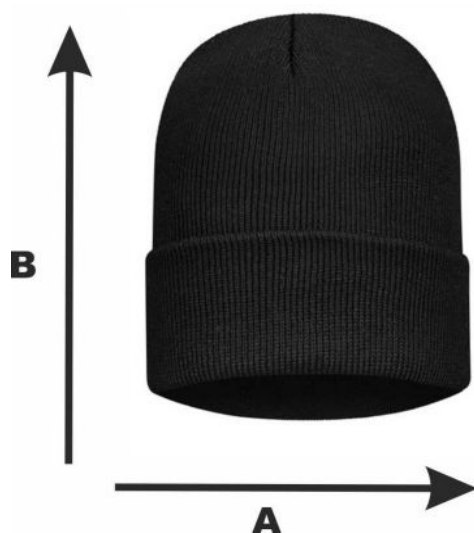

Таблиця розмірів

BERRYTEX
рекламний текстиль

Шапка BERRYTEX MAXI

Ref: BerryTex Maxi

Один розмір		
A	Ширина, см	20
B	Висота, см	22

*Дані наведені з інформативною метою і можуть відхилитися від вказаних в допустимих межах.