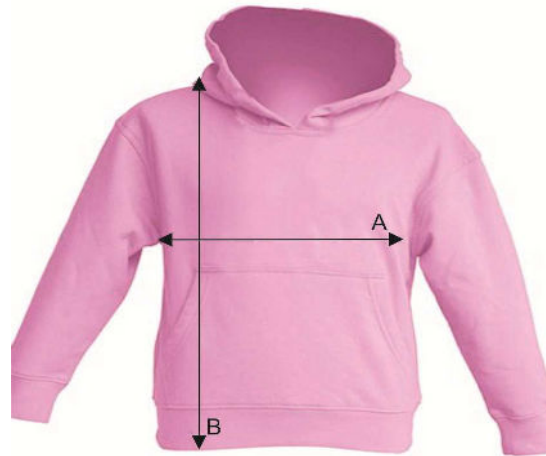

Таблиця розмірів

Дитячий реглан з капюшоном

KID SWEATSHIRT KANGAROO

Ref: SWRKKNG

		1/2	3/4	5/6	7/8	9/11	12/14
A	Ширина, см	33	36	39	42	46	50
B	Довжина, см	40	43	46	53	58	61

*Дані наведені з інформативною метою і можуть відхилятися від вказаних в допустимих межах.