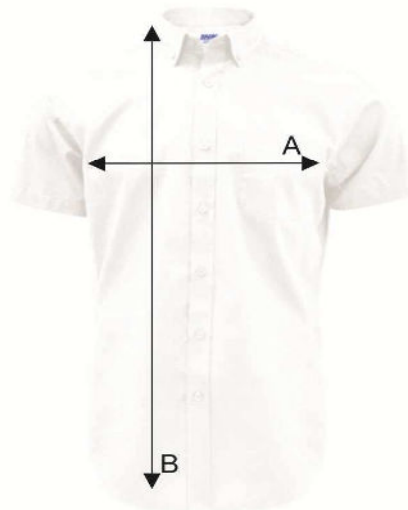

# Таблиця розмірів

## Сорочка чоловіча з короткими рукавами CASUAL & BUSINESS SHIRT

Ref: SHAPOPSS

		S	M	L	XL	XXL	3XL	4XL
A	Ширина, см	53,5	56	58,5	63,5	68,5	73,5	78,5
B	Довжина, см	79	80	81	82	83	84	85

\*Дані наведені з інформативною метою і можуть відхилятися від вказаних в допустимих межах.